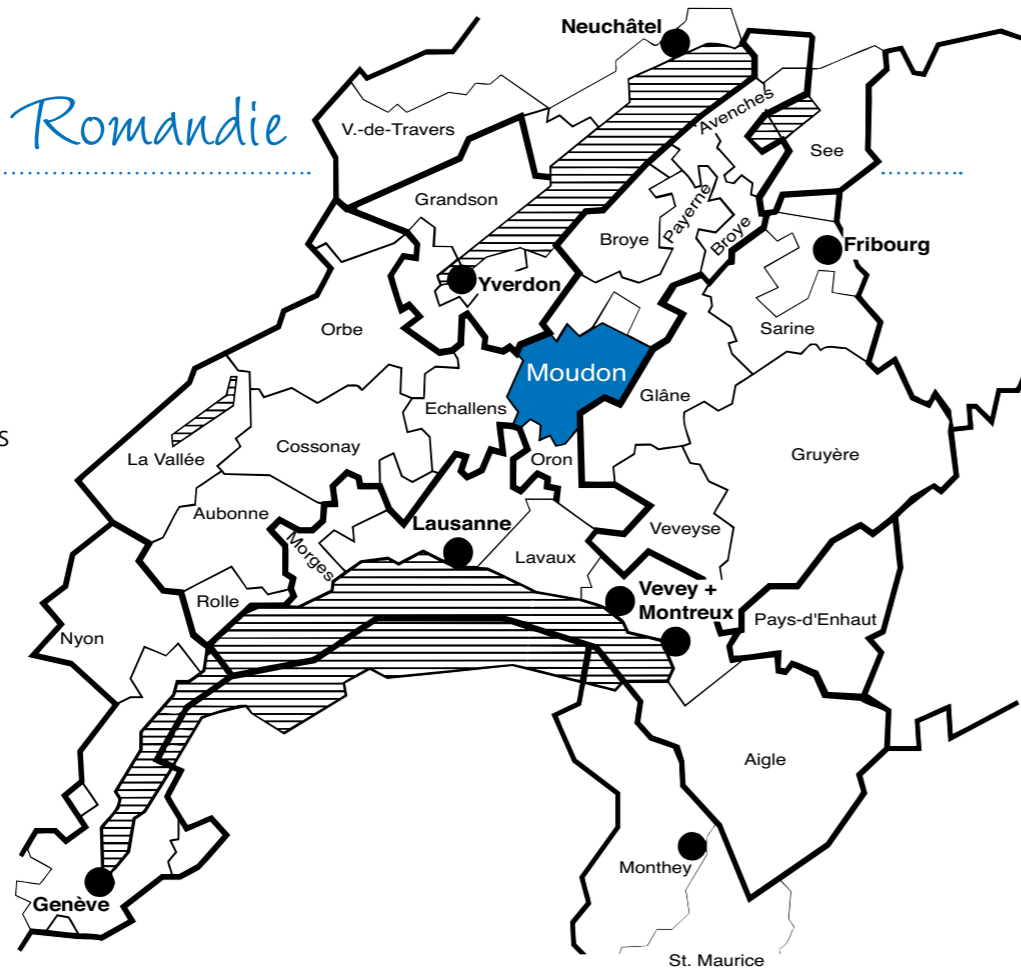

## Diffusion

## Situation au cœur de la Romandie

### Moudon

- à 25 min. de Lausanne
- à 20 min. de Payerne
- à 30 min. d'Yverdon-les-Bains
- à 40 min. de Fribourg